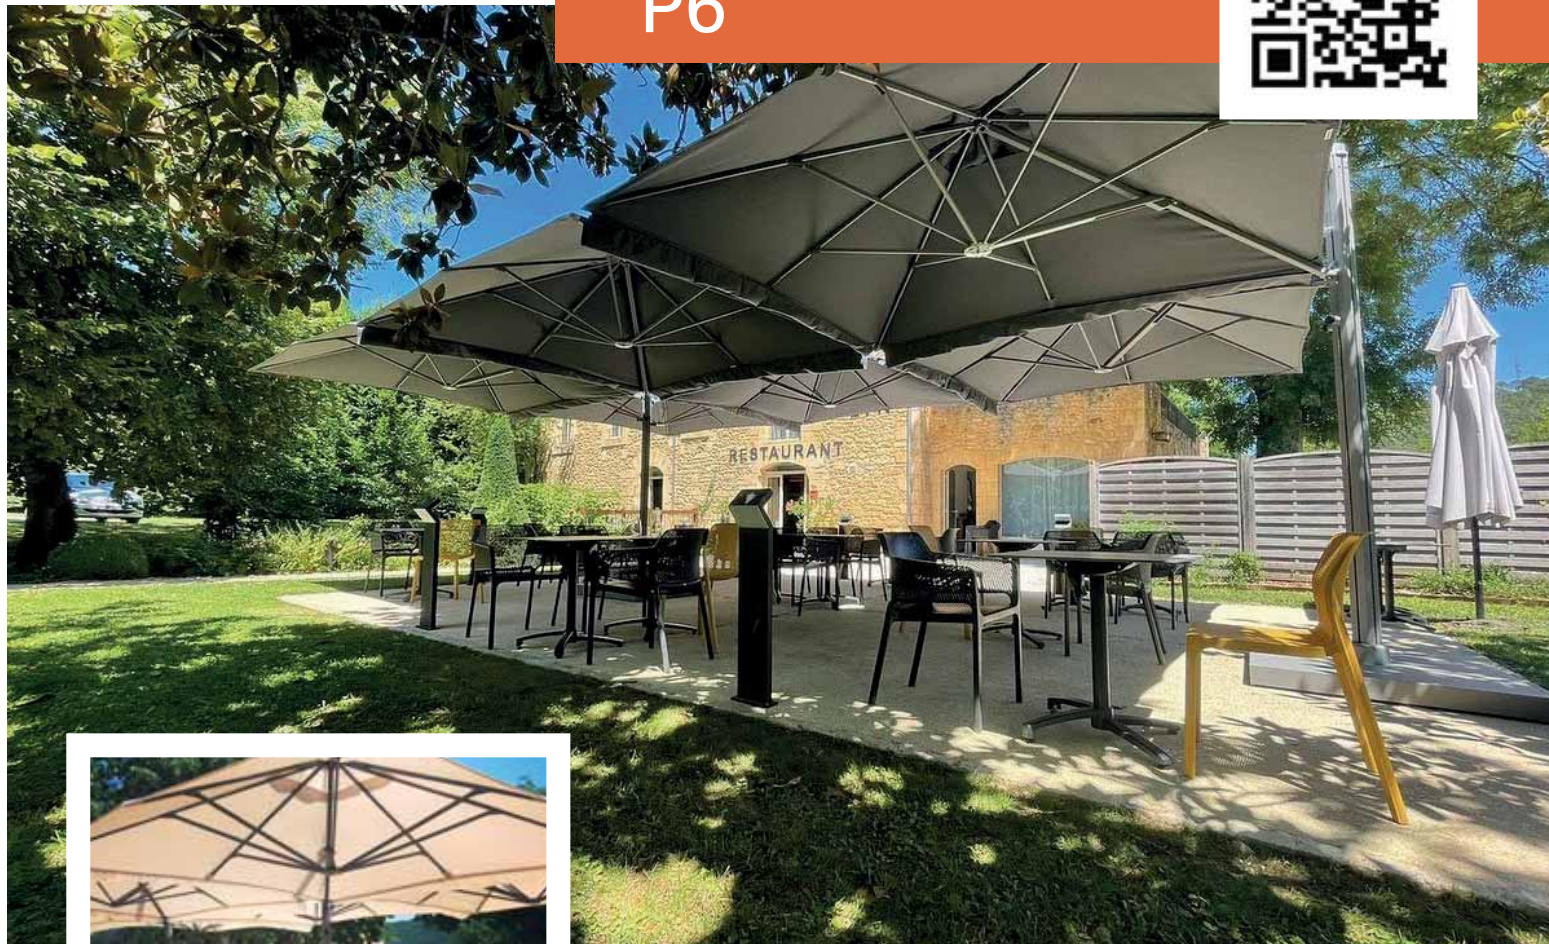

P6

CRÉEZ VOTRE ESPACE
OMBRAGÉ SELON VOS GOÛTS
ET BESOINS

AVANTAGES

- Multipôle
- Jusqu'à 4 parasols
- Surface ombragée jusqu'à 38 m².
- Grâce au One Move System breveté, il est possible d'ouvrir et de fermer le parasol par un simple glissement.
- Chaque parasol peut être manœuvré individuellement.
- Vous choisissez les endroits à ombrager.
- Toile : un riche éventail de coloris, toile Dickson Acrylic 290 gr / m². Les toiles sont lavables et faciles à remplacer.

La molette nouvellement conçue est beaucoup plus robuste et rend l'opération encore plus simplifiée par le bouton rotatif ergonomique.

Le mécanisme du parasol est ultra léger à manœuvrer grâce au vérin à gaz en acier inoxydable, qui compense le poids du parasol.