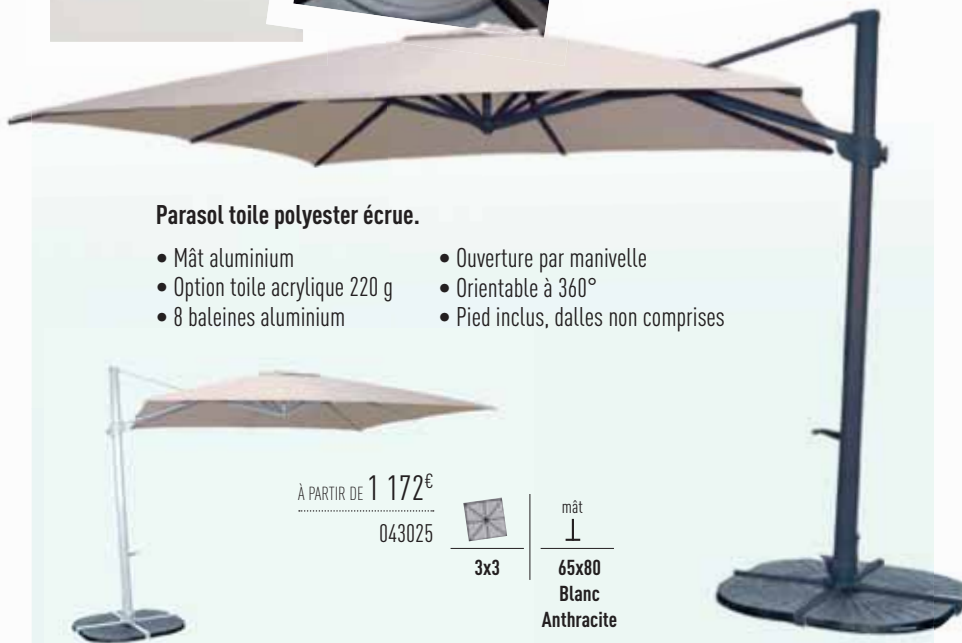

# SUPREMO

Un design élégant et de grandes dimensions, le Supremo est un parasol représentatif pour les professionnels, très robuste et résistant au vent.