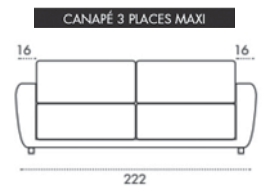

COLLECTION
SEVEN

Matelas 70 x 195 cm

Matelas 120 x 195 cm

Matelas 140 x 195 cm

Matelas 160 x 195 cm

123044

À PARTIR DE 2 749€

123043

À PARTIR DE 2 957€

123042

À PARTIR DE 2 957€

123041

À PARTIR DE 3 072€

COLLECTION
VIVIEN

Matelas 70 x 195 cm

Matelas 120 x 195 cm

Matelas 140 x 195 cm

Matelas 160 x 195 cm

123048

À PARTIR DE 2 859€

123047

À PARTIR DE 3 067€

123046

À PARTIR DE 3 067€

123045

À PARTIR DE 3 182€