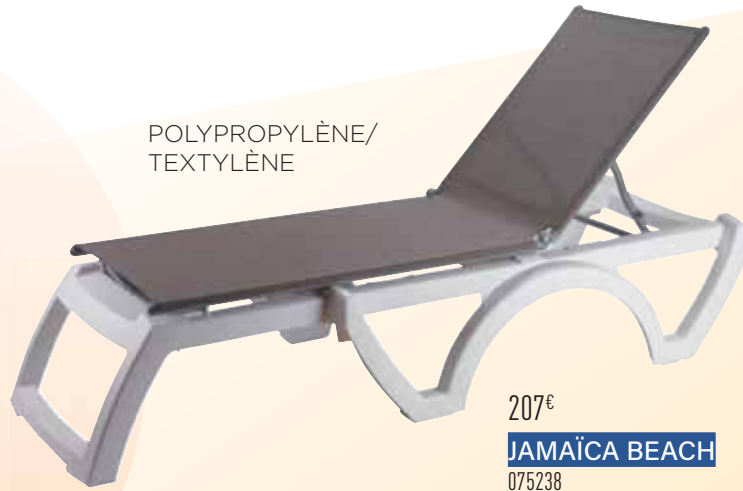

POLYPROPYLÈNE/
TEXTYLÈNE

207€

JAMAÏCA BEACH

075238