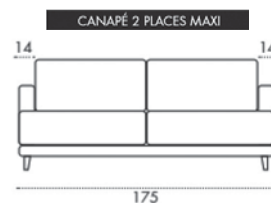

COLLECTION
SEVEN

Matelas 70 x 195 cm

Matelas 120 x 195 cm

Matelas 140 x 195 cm

Matelas 160 x 195 cm

123044

À PARTIR DE 2 749€

123043

À PARTIR DE 2 957€

123042

À PARTIR DE 2 957€

123041

À PARTIR DE 3 072€

COLLECTION
VIVIEN

Matelas 70 x 195 cm

Matelas 120 x 195 cm

Matelas 140 x 195 cm

Matelas 160 x 195 cm

123048

À PARTIR DE 2 859€

123047

À PARTIR DE 3 067€

123046

À PARTIR DE 3 067€

123045

À PARTIR DE 3 182€