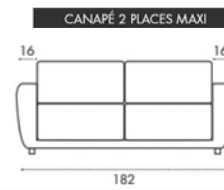

COLLECTION
SEVEN

Matelas 70 x 195 cm

Matelas 120 x 195 cm

Matelas 140 x 195 cm

Matelas 160 x 195 cm

123044

À PARTIR DE 2 749€

123043

À PARTIR DE 2 957€

123042

À PARTIR DE 2 957€

123041

À PARTIR DE 3 072€

COLLECTION
VIVIEN

Matelas 70 x 195 cm

Matelas 120 x 195 cm

Matelas 140 x 195 cm

Matelas 160 x 195 cm

123048

À PARTIR DE 2 859€

123047

À PARTIR DE 3 067€

123046

À PARTIR DE 3 067€

123045

À PARTIR DE 3 182€