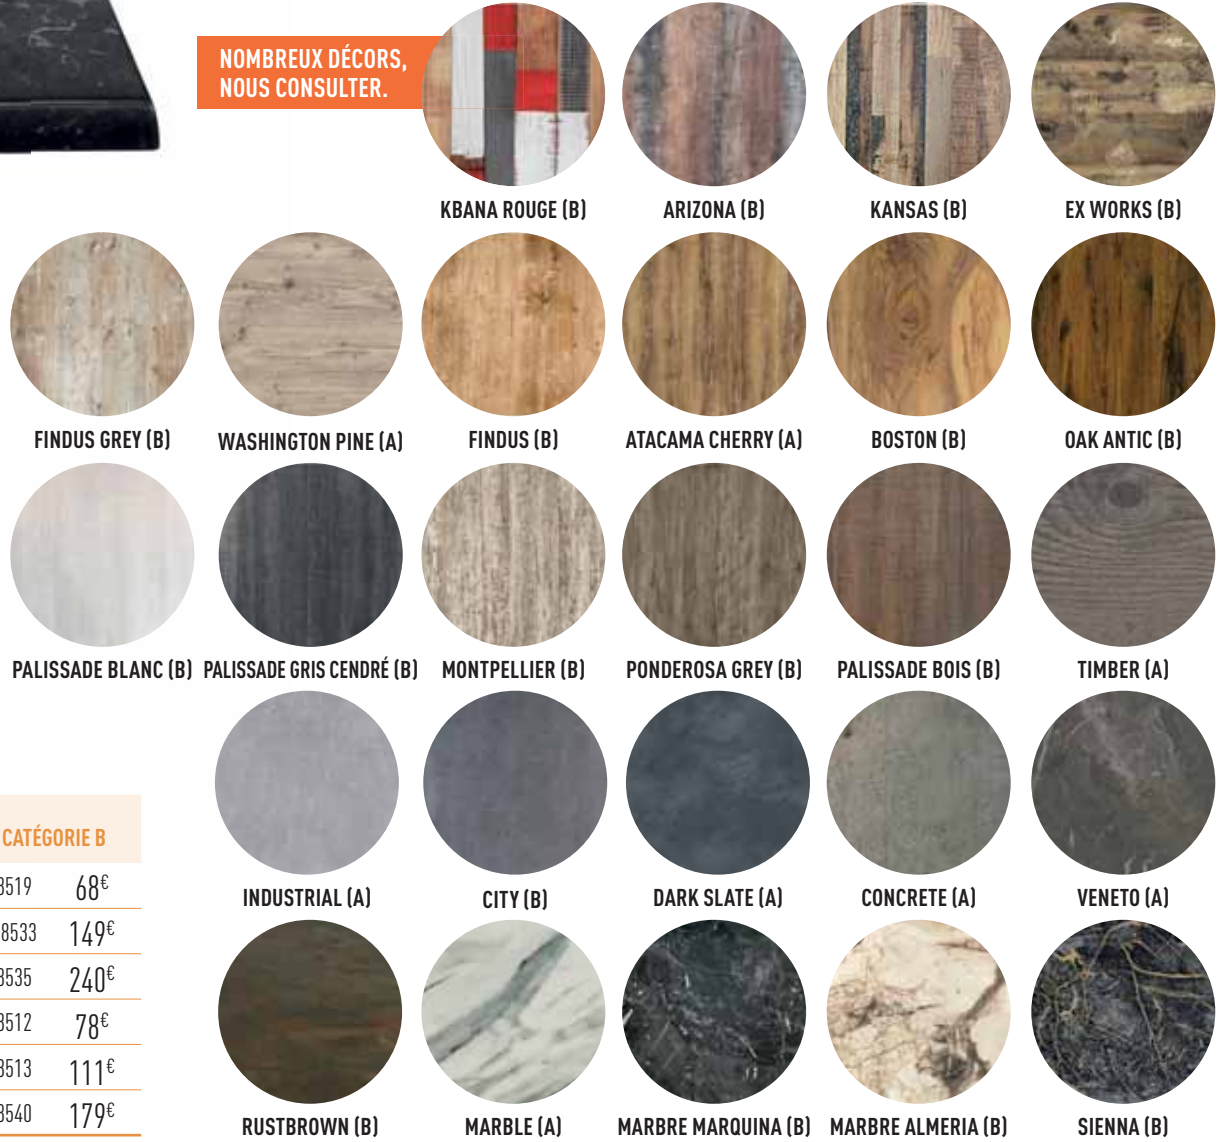

PLATEAU

STRATIFIÉ MOULÉ

- ROND : ø 60 / 70 / 80 / 90 / 120
- CARRÉ : 60x60 / 70x70 / 80x80
- RECTANGLE : 60x70 / 110x70 / 120x80

NOMBREUX DÉCORS, NOUS CONSULTER.