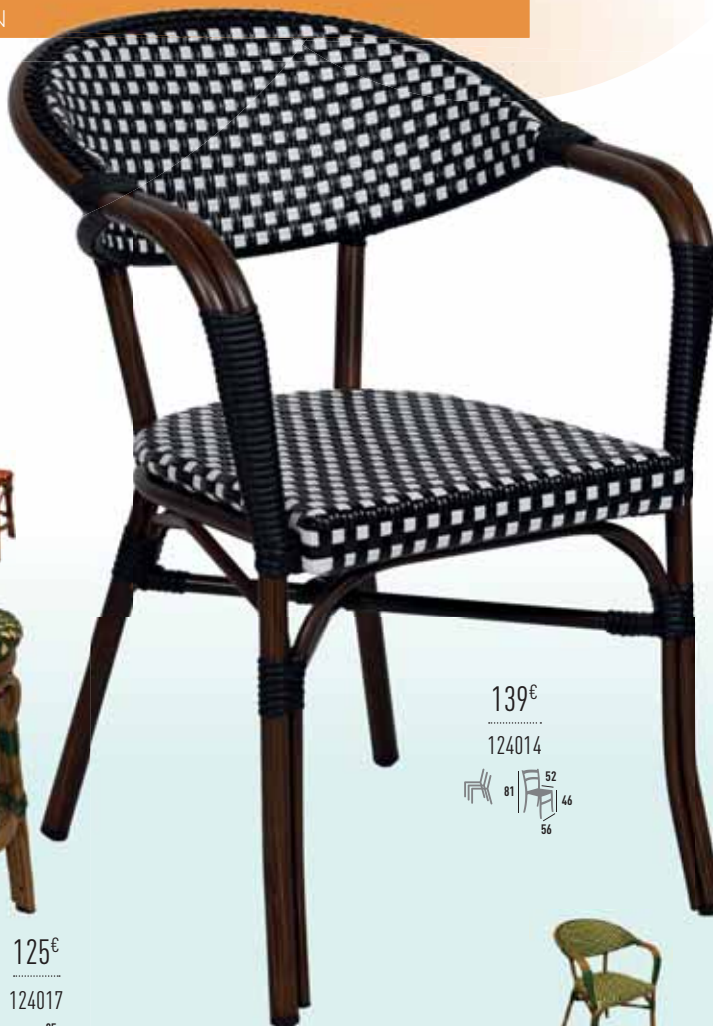

# MONTMARTRE

ALUMINIUM/TRESSAGE NYLON

146€

124015

125€

124017

139€

124014