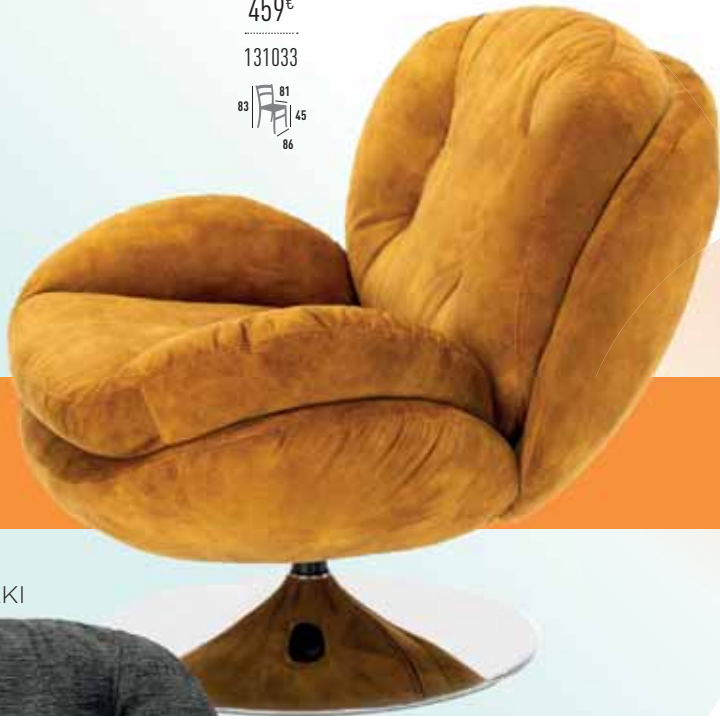

GOLD

459€

131033

VELOURS