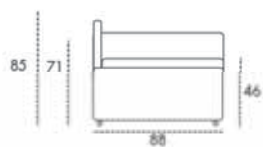

COLLECTION
HARRISSON

Matelas 70 x 195 cm

123028

À PARTIR DE 2 059€

Matelas 120 x 195 cm

123007

À PARTIR DE 2 325€

Matelas 140 x 195 cm

123006

À PARTIR DE 2 325€

Matelas 160 x 195 cm

123005

À PARTIR DE 2 457€

COLLECTION
REMAKE

Version DOUBLE LIT

Matelas supérieur
80 x 190 cm

Matelas inférieur
73 x 185 cm

123049

À PARTIR DE 2 143€

Matelas 80 x 190 cm

123050

À PARTIR DE 2 280€

Matelas 80 x 190 cm

123051

À PARTIR DE 2 220€