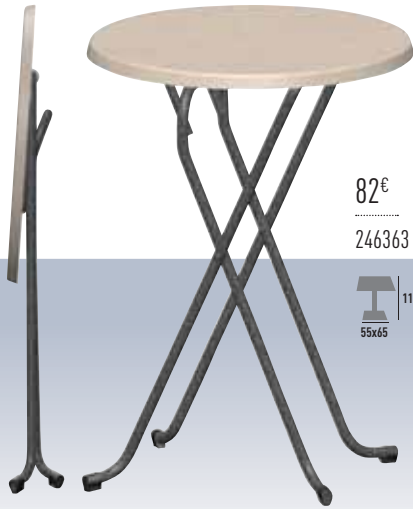

# AVANGARD

ALUMINIUM

FABRIQUÉ EN FRANCE

PIÈTEMENTS

189

OUT

82€

246363