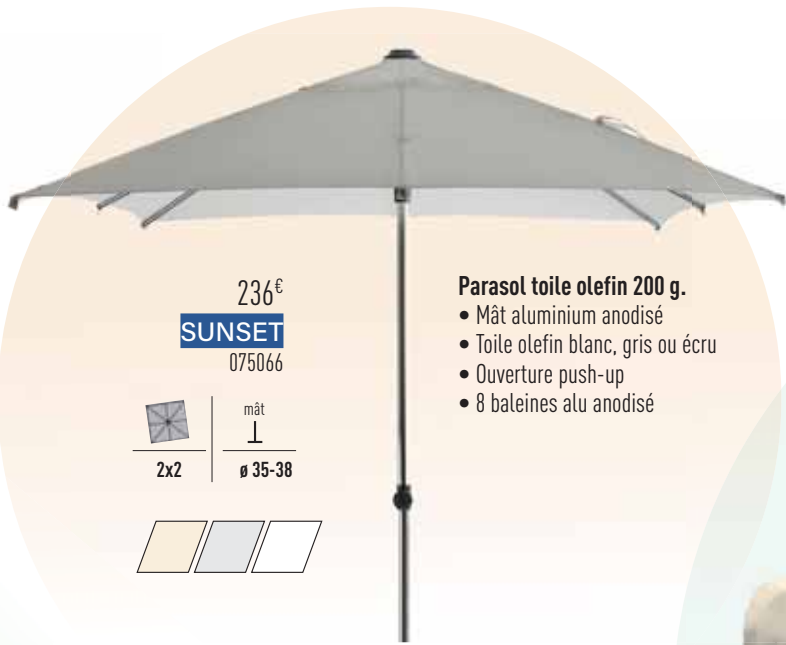

2,5x2,5

ø 48  
Blanc

236€

**SUNSET**

075066

**Parasol toile olefin 200 g.**

- Mât aluminium anodisé
- Toile olefin blanc, gris ou écru
- Ouverture push-up
- 8 baleines alu anodisé

À PARTIR DE 256€