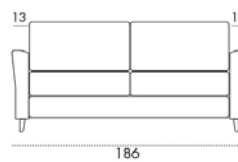

CANAPÉ 3 PLACES

Matelas 140 x 195 cm

123006

À PARTIR DE 2 325€