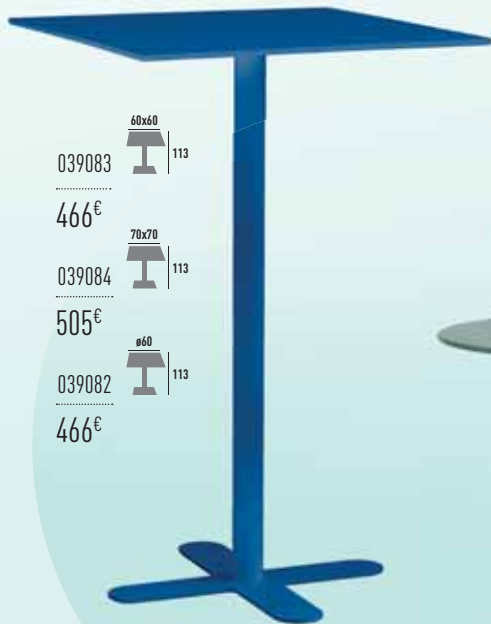

COLLECTION  
**SUNSHINE**  
ACIER

175€  
242112

148€  
242035

152€  
242017

COLLECTION  
**NIZA**  
ACIER

233€  
MIDDLE  
039128

241€  
BAR  
039118

191€  
039117