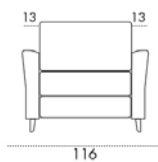

242085

COLLECTION  
**CLUB**

COLLECTION  
**HARRISSON**

FAUTEUIL

Matelas 70 x 195 cm

123028

À PARTIR DE 2 059€

CANAPÉ 2 PLACES MAXI