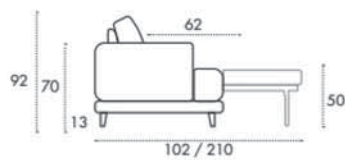

COLLECTION
SEVEN

Matelas 70 x 195 cm

Matelas 120 x 195 cm

Matelas 140 x 195 cm

Matelas 160 x 195 cm

123044

À PARTIR DE 2 749€

123043

À PARTIR DE 2 957€

123042

À PARTIR DE 2 957€

123041

À PARTIR DE 3 072€

COLLECTION
VIVIEN

Matelas 70 x 195 cm

Matelas 120 x 195 cm

Matelas 140 x 195 cm

Matelas 160 x 195 cm

123048

À PARTIR DE 2 859€

123047

À PARTIR DE 3 067€

123046

À PARTIR DE 3 067€

123045

À PARTIR DE 3 182€