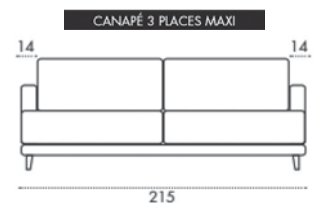

123043

À PARTIR DE 2 957€

123042

À PARTIR DE 2 957€

123041

À PARTIR DE 3 072€

COLLECTION  
**VIVIEN**

Matelas 70 x 195 cm