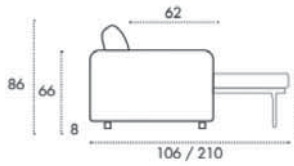

COLLECTION
SEVEN

Matelas 70 x 195 cm

Matelas 120 x 195 cm

Matelas 140 x 195 cm

Matelas 160 x 195 cm

123044

À PARTIR DE 2 749€

123043

À PARTIR DE 2 957€

123042

À PARTIR DE 2 957€

123041

À PARTIR DE 3 072€

COLLECTION
VIVIEN

Matelas 70 x 195 cm

Matelas 120 x 195 cm

Matelas 140 x 195 cm

Matelas 160 x 195 cm

123048

À PARTIR DE 2 859€

123047

À PARTIR DE 3 067€

123046

À PARTIR DE 3 067€

123045

À PARTIR DE 3 182€