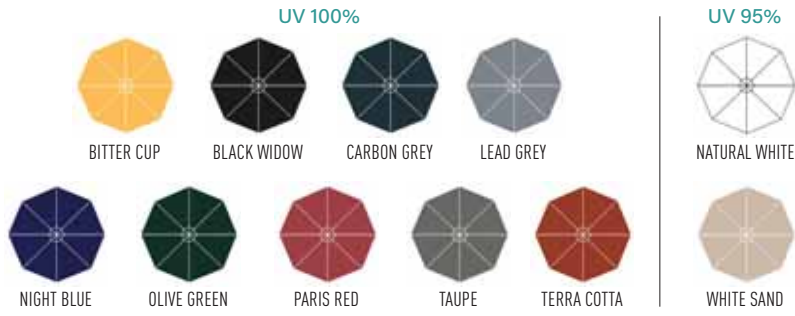

À PARTIR DE 1 685€ 3,5 m 035282 UNO	À PARTIR DE 1 630€ 2,5 m 035283	À PARTIR DE 2 864€ 5,15 m 035285 DUO	À PARTIR DE 5 332€ 5,15 m 035290 QUATTRO
À PARTIR DE 1 983€ 4,20 m 035012 UNO XL	À PARTIR DE 1 900€ 3 m 035284	À PARTIR DE 3 404€ 6,15 m 035289 DUO XL	À PARTIR DE 6 411€ 6,15 m 035291 QUATTRO XL