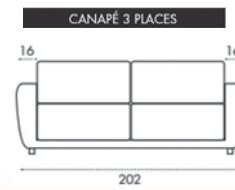

COLLECTION
SEVEN

Matelas 70 x 195 cm

Matelas 120 x 195 cm

Matelas 140 x 195 cm

Matelas 160 x 195 cm

123044

À PARTIR DE 2 749€

123043

À PARTIR DE 2 957€

123042

À PARTIR DE 2 957€

123041

À PARTIR DE 3 072€

COLLECTION
VIVIEN

Matelas 70 x 195 cm

Matelas 120 x 195 cm

Matelas 140 x 195 cm

Matelas 160 x 195 cm

123048

À PARTIR DE 2 859€

123047

À PARTIR DE 3 067€

123046

À PARTIR DE 3 067€

123045

À PARTIR DE 3 182€