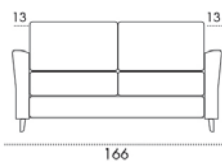

242085

COLLECTION  
**CLUB**

COLLECTION  
**HARRISSON**

FAUTEUIL

Matelas 70 x 195 cm

123028

À PARTIR DE 2 059€

CANAPÉ 2 PLACES MAXI