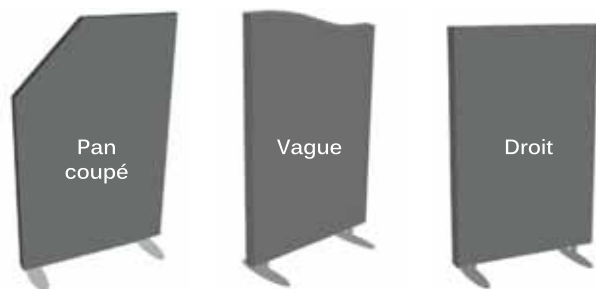

UNE LARGE GAMME DE SOLUTIONS ACOUSTIQUES / 242999

Solutions sur mesure, simples et efficaces,
s'adaptant aux besoins et à l'architecture des lieux.